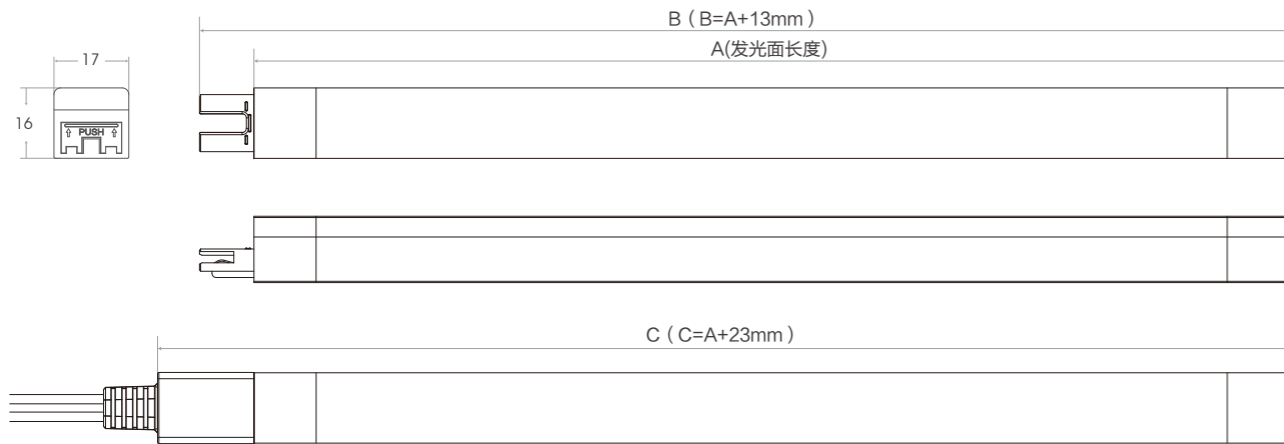

产品描述

- PC双色共挤工艺，绝缘可靠性高
- 无缝对插
- 发光均匀，无暗区

该产品有以下两大系列：

- X Line 220 (AC220V型) 最长连接20m
- X Line 24 (DC24V型) 最长连接5m

产品型号编码规则

应用场景

酒店 | 商场 | 别墅 | 办公

XL220 X Line 220

产品线图

产品参数

X Line 220					
名称	功率	Lumen@3000k	Ra	CCT	长度 (A)
XL220	12w/m	900lm/m	>90	2700K/3000K/3500K /4000K/5000K	85/235/485/735/985

通用参数	
电压	220 - 240V AC
功率	12w/m
使用环境	室内 (IP20)
使用温度范围	0 ~ 35°C
调光方式	不可调光
最大连接长度	20m
安装配件	① 卡扣 XL-MC ② 铁片 XL-MP ③ 嵌装铝槽 XL-RF ④ AC电源线 XL220-PSC ⑤ 一字跳线 XL220-JC-A ⑥ T型跳线 XL220-JC-B

注：不同色温的光通量计算方法：以3000K的光通量为基准值，2400K=基准值×0.93；2700K=基准值×0.97；4000K=基准值×1.05；5000K=基准值×1.08；6500K=基准值×1.1

配件一览

(单位：mm)

配件

产品连接方式

配光曲线