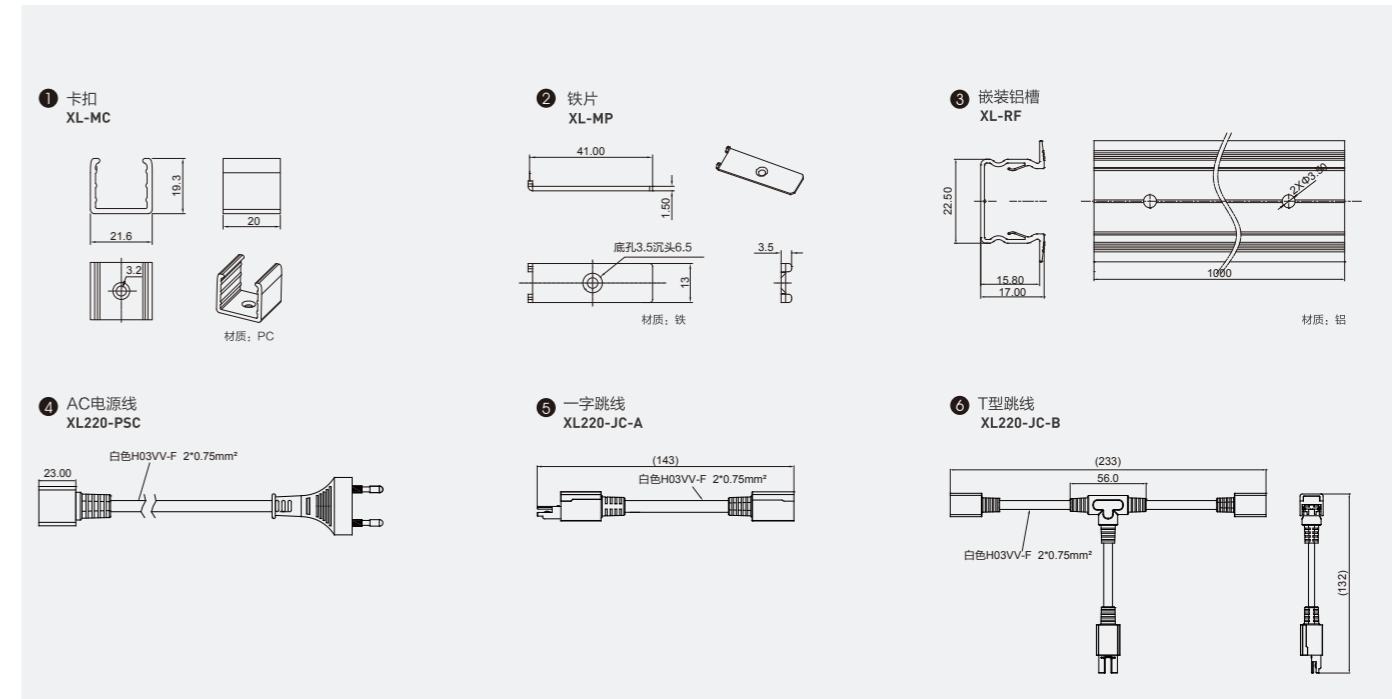

产品描述

- PC双色共挤工艺，绝缘可靠性高
- 无缝对插
- 发光均匀，无暗区

该产品有以下两大系列：

- X Line 220 (AC220V型) 最长连接20m
- X Line 24 (DC24V型) 最长连接5m

产品型号编码规则

应用场景

酒店 | 商场 | 别墅 | 办公

XL220 X Line 220

产品线图

产品参数

X Line 220					
名称	功率	Lumen@3000k	Ra	CCT	长度 (A)
XL220	12w/m	900lm/m	>90	2700K/3000K/3500K /4000K/5000K	85/235/485/735/985

通用参数	
电压	220 - 240V AC
功率	12w/m
使用环境	室内 (IP20)
使用温度范围	0 ~ 35°C
调光方式	不可调光
最大连接长度	20m
安装配件	① 卡扣 XL-MC ② 铁片 XL-MP ③ 嵌装铝槽 XL-RF ④ AC电源线 XL220-PSC ⑤ 一字跳线 XL220-JC-A ⑥ T型跳线 XL220-JC-B

注：不同色温的光通量计算方法：以3000K的光通量为基准值，2400K=基准值×0.93；2700K=基准值×0.97；4000K=基准值×1.05；5000K=基准值×1.08；6500K=基准值×1.1

配件一览

(单位：mm)

配件

产品连接方式

配光曲线