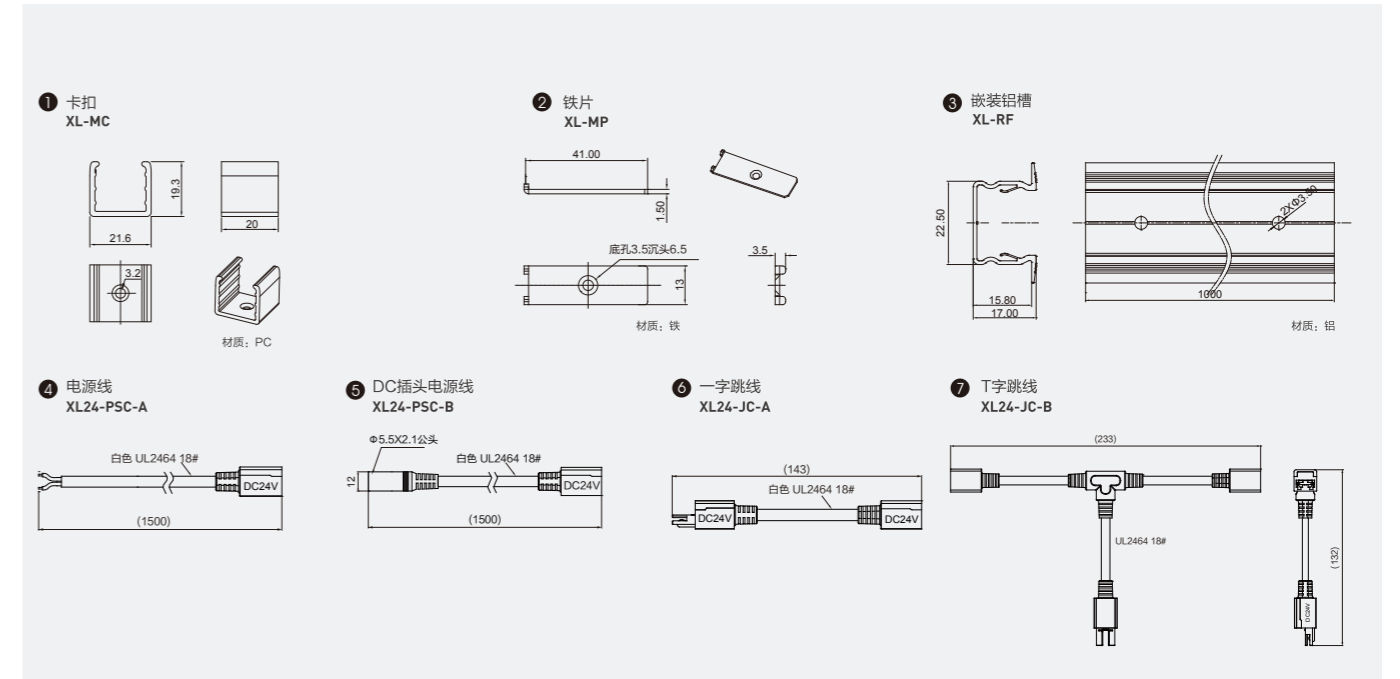

产品描述

- PC双色共挤工艺，绝缘可靠性高
- 无缝对插
- 发光均匀，无暗区

该产品有以下两大系列：

- X Line 220 (AC220V型) 最长连接20m
- X Line 24 (DC24V型) 最长连接5m

产品型号编码规则

应用场景

酒店 | 商场 | 别墅 | 办公

XL24 X Line 24

产品线图

产品参数

X Line 24					
名称	功率	Lumen@3000k	Ra	CCT	长度 (mm)
XL24	12w/m	900lm/m	>90	2700K/3000K/ 3500K/4000K/5000K	85/235/485/735/985

通用参数	
电压	24V
功率	12w/m
使用环境	室内 (IP20)
使用温度范围	0 ~ 35°C
调光方式	0-10V、DALI、DMX512(需外置解码器)等
最大连接长度	5m
安装配件	① 卡扣 XL-MC ② 铁片 XL-MP ③ 嵌装铝槽 XL-RF ④ 电源线 XL24-PSC-A ⑤ DC插头电源线 XL24-PSC-B ⑥ 一字跳线 XL24-JC-A ⑦ T字跳线 XL24-JC-B

注：不同色温的光通量计算方法：以3000K的光通量为基准值，2400K=基准值×0.93；2700K=基准值×0.97；4000K=基准值×1.05；5000K=基准值×1.08；6500K=基准值×1.1

配件一览

(单位: mm)

配件

产品连接方式

配光曲线