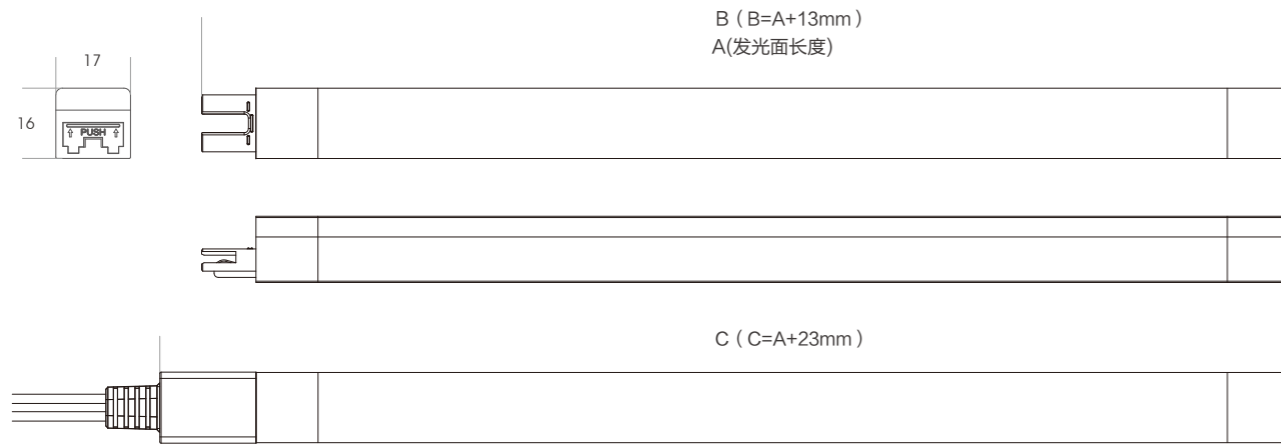

产品描述

- PC双色共挤工艺，绝缘可靠性高
- 无缝对插
- 发光均匀，无暗区

该产品有以下两大系列：

- X Line 220 (AC220V型) 最长连接20m
- X Line 24 (DC24V型) 最长连接5m

产品型号编码规则

应用场景

酒店 | 商场 | 别墅 | 办公

XL24 X Line 24

产品线图

产品参数

X Line 24					
名称	功率	Lumen@3000k	Ra	CCT	长度 (mm)
XL24	12w/m	900lm/m	>90	2700K/3000K/ 3500K/4000K/5000K	85/235/485/735/985

通用参数	
电压	24V
功率	12w/m
使用环境	室内 (IP20)
使用温度范围	0 ~ 35°C
调光方式	0-10V、DALI、DMX512(需外置解码器)等
最大连接长度	5m
安装配件	① 卡扣 XL-MC ② 铁片 XL-MP ③ 嵌装铝槽 XL-RF ④ 电源线 XL24-PSC-A ⑤ DC插头电源线 XL24-PSC-B ⑥ 一字跳线 XL24-JC-A ⑦ T字跳线 XL24-JC-B

注：不同色温的光通量计算方法：以3000K的光通量为基准值，2400K=基准值×0.93；2700K=基准值×0.97；4000K=基准值×1.05；5000K=基准值×1.08；6500K=基准值×1.1

配件一览

(单位: mm)

配件

产品连接方式

配光曲线