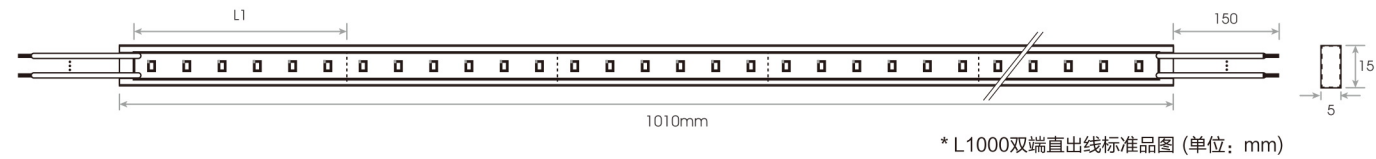

"CFC"=CLEAR FLEX COLOR

RGB  
RGBW

"DW"=双端出线  
"SW"=单端出线  
"DC"=双端连接器  
"SC"=单端连接器

酒店 | 商场 | 别墅 | 办公

## 产品线图

## 产品参数

CLEAR FLEX COLOR					
名称	功率	Lumen	Ra	CCT	剪切单元 (L1)
CFC-60	12 w/m	420 lm/m	--	RGB	100mm(6 LED)
CFC-60	14.4 w/m	720 lm/m (@W=3000K)	--	RGBW	100mm(6 LED)

通用参数	
电压	24V
功率	--
使用环境	室内、半户外 (IP54)
使用温度范围	-10 ~ 35℃
调光方式	0-10V、DALI、DMX512(需外置解码器)等
最小弯曲半径	R=50mm
最大连接长度	5m
安装配件	① 45°导轨 CF-RA    ② 自锁导轨 CF-RI    ③ 双侧固定卡 CF-TC    ④ 单侧固定卡 CF-SC